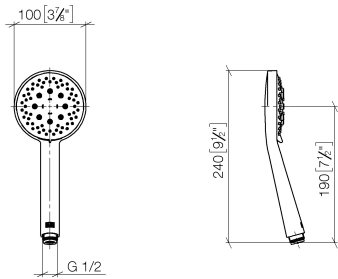

28 018 979

- Dreifach bzw. fünffach verstellbar: COMPACT RAIN, COMPACT SOFT FLOW, COMPACT AQUAPRESSURE FLOW, Durchfluss max. 15 l/min (bei 3 Bar)
- mit Antikalk-System
- Brausekopf Ø 100 mm
- Anschluss 1/2"
- Funktion ab: 7 l/min

Eigensicher gegen Rückfließen.

Passt zu: IMO, LULU, MADISON, MEM, TARA, CL.1, LISSÉ, VAIA, META, CYO

	Chrom	28 018 979-00
	Chrom	28 018 979-00 0010
	Platin gebürstet	28 018 979-06
	Platin gebürstet	28 018 979-06 0010
	Platin	28 018 979-08
	Platin	28 018 979-08 0010
	Dark Brass matt	28 018 979-16 0010
	Dark Bronze matt	28 018 979-17 0010
	Dark Chrome	28 018 979-19
	Dark Chrome	28 018 979-19 0010
	Light Gold	28 018 979-26 0010
	Light Gold	28 018 979-26
	Light Gold gebürstet	28 018 979-27 0010
	Light Gold gebürstet	28 018 979-27
	Messing gebürstet (23kt Gold)	28 018 979-28
	Messing gebürstet (23kt Gold)	28 018 979-28 0010
	Schwarz matt	28 018 979-33
	Schwarz matt	28 018 979-33 0010
	Bronze gebürstet	28 018 979-42
	Bronze gebürstet	28 018 979-42 0010
	Champagne gebürstet (22kt Gold)	28 018 979-46
	Champagne gebürstet (22kt Gold)	28 018 979-46 0010
	Champagne (22kt Gold)	28 018 979-47
	Champagne (22kt Gold)	28 018 979-47 0010
	Chrom gebürstet	28 018 979-93
	Chrom gebürstet	28 018 979-93 0010

Handbrause - Chrom

IMO

28 018 979

 Dark Platinum gebürstet	28 018 979-99
 Dark Platinum gebürstet	28 018 979-99 0010

28 018 979

mm [inches]

Durchflussdiagramm

Zertifikate

LGA_29984.

DVGW_DW-
6517DN0129.

WRAS_2210003.

28 018 979

Ersatzteilstückliste

Nr.	Artikelnummer	Benennung	Verbaumenge	Lieferzeit
1	09 23 01 039 90	Sieb	1	2